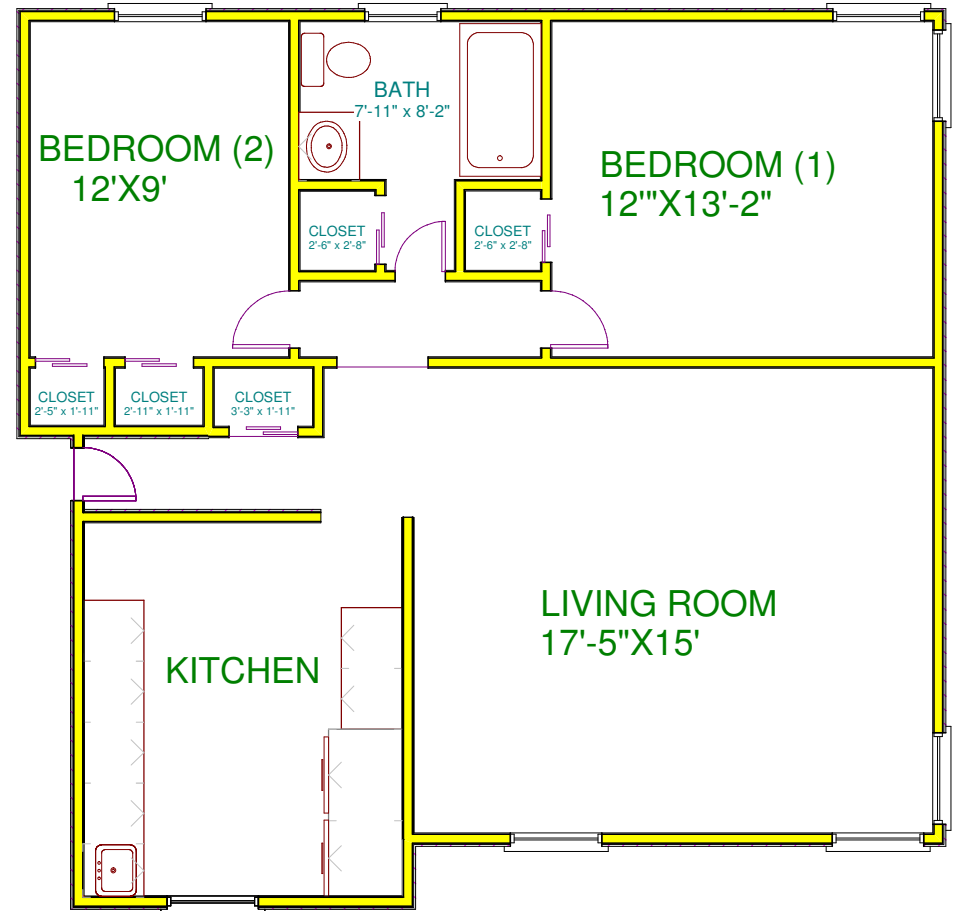

2 BEDROOM

LIVING AREA
826 SQ FT